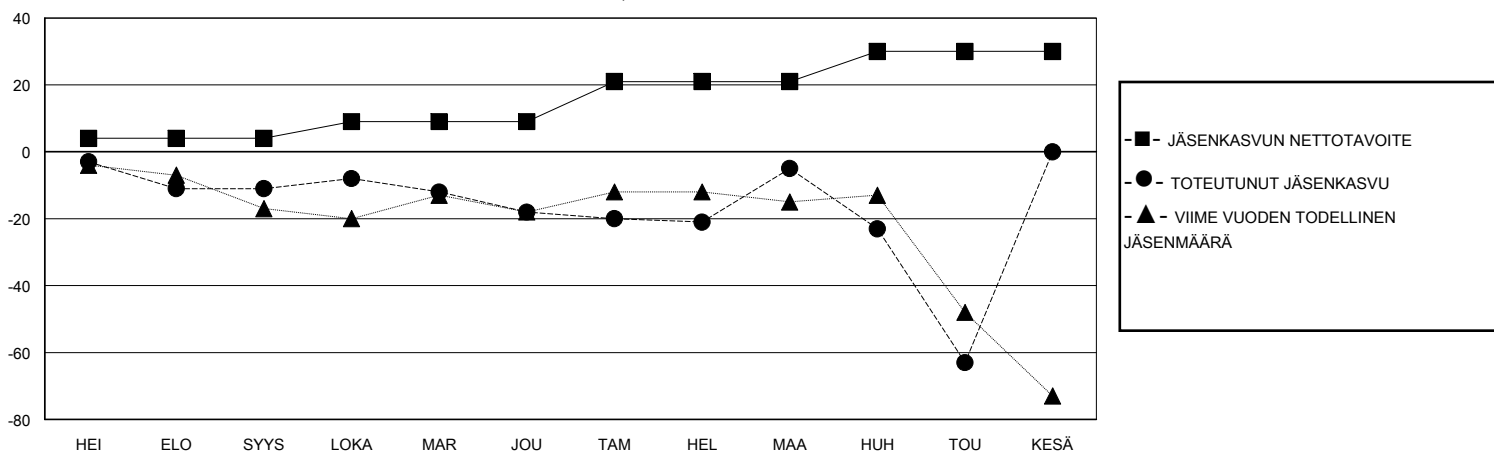

MONTHLY MEMBERSHIP PROGRESS REPORT

District 107 D

Results as of: 5/31/2024

GMT:

SIJAINTI FINLAND

GMT VAALIPIIRI

Klubit				jäsentä			
TULOKSET 2023-2024				TULOKSET 2023-2024			
NELJÄNNES	UUDEN KLUBIN TAVOITE	UUDET KLUBIT	LOPETETUT KLUBIT	NELJÄNNES	JÄSENKASVUN NETTOTAVOITE	TOTEUTUNUT JÄSENKASVU	POISTETUT JÄSENET (mukaan lukien siirrot)
HEI/ELO/SYYS	0	0	0	HEI/ELO/SYYS	4	12	20
LOKA/MAR/JOU	0	0	0	LOKA/MAR/JOU	5	20	27
TAM/HEL/MAA	1	0	0	TAM/HEL/MAA	12	36	22
HUH/TOU/KESÄ	0	0	1	HUH/TOU/KESÄ	9	14	71

TAVOITTEET JA UUDET KLUBIT, KUMULATIIVINEN

TAVOITTEET JA JÄSENET, KUMULATIIVINEN

LAKKAUTETUT KLUBIT: 1

26 CLUBS OF 55 LISÄNNY YHDEN TAI USEAMMAN UUTTA JÄSENTÄ

SUKUPUOLIJAKAUMA

MIES 995 (81.83%)
NAINEN 221 (18.17%)