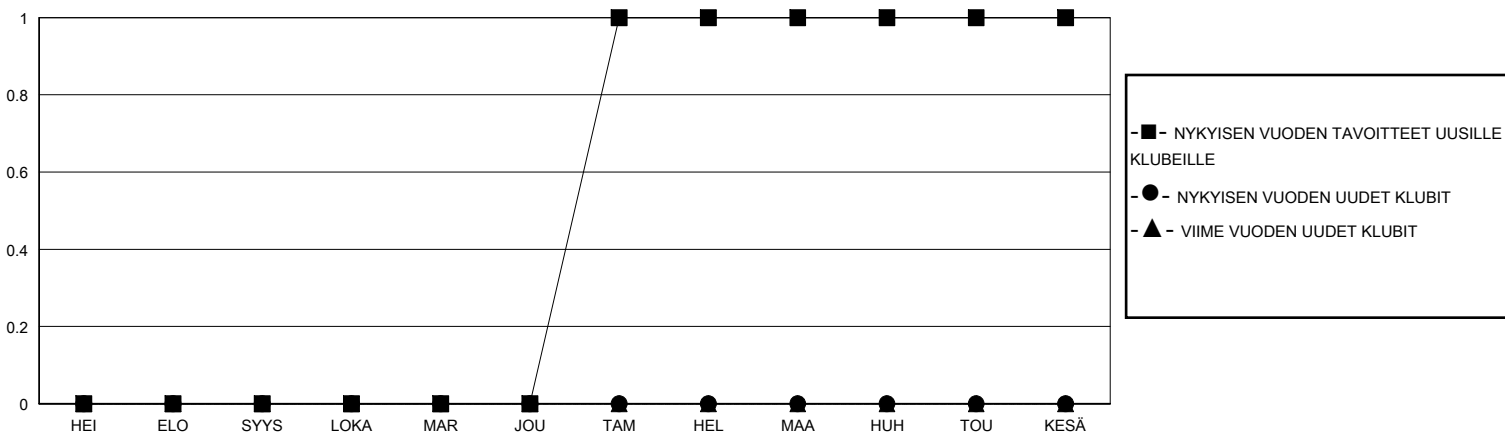

MONTHLY MEMBERSHIP PROGRESS REPORT

District 107 D

Results as of: 5/31/2024

GMT:

SIJAINTI FINLAND

GMT VAALIPIIRI

Klubit				jäsentä			
TULOKSET 2023-2024				TULOKSET 2023-2024			
NELJÄNNES	UUDEN KLUBIN TAVOITE	UUDET KLUBIT	LOPETETUT KLUBIT	NELJÄNNES	JÄSENKASVUN NETTOTAVOITE	TOTEUTUNUT JÄSENKASVU	POISTETUT JÄSENET (mukaan lukien siirrot)
HEI/ELO/SYYS	0	0	0	HEI/ELO/SYYS	4	12	20
LOKA/MAR/JOU	0	0	0	LOKA/MAR/JOU	5	20	27
TAM/HEL/MAA	1	0	0	TAM/HEL/MAA	12	36	22
HUH/TOU/KESÄ	0	0	1	HUH/TOU/KESÄ	9	14	71

TAVOITTEET JA UUDET KLUBIT, KUMULATIIVINEN

TAVOITTEET JA JÄSENET, KUMULATIIVINEN

LAKKAUTETUT KLUBIT: 1

26 CLUBS OF 55 LISÄNNY YHDEN TAI USEAMMAN UUTTA JÄSENTÄ

SUKUPUOLIJAKAUMA

MIES 995 (81.83%)
NAINEN 221 (18.17%)